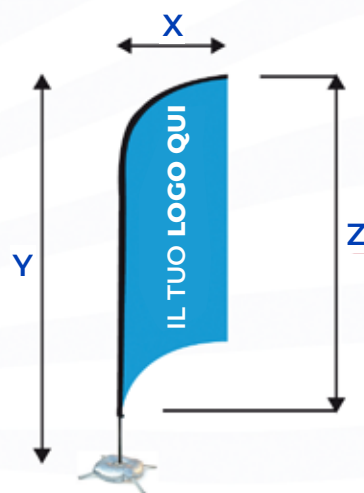

## HD

Stampa in sublimazione su 1 lato con resa sul retro del 99%. Asola realizzata con lo stesso tessuto della bandiera.

**COMPRESO NEL PREZZO:**

asta

telo stampato

base a zavorra

Bandiere

# BEACH

base a croce

MADE IN ITALY

**COMPRESO nel prezzo:**

- Asta inclusa
- Bandiera inclusa
- Base a X inclusa
- Zavorra inclusa

a partire da  
**85<sup>,91</sup>**

**VARIANTI DISPONIBILI**

- Standard
- Standard bifacciale

COLORI DI STAMPA

TESSUTO

Poliestere nautico  
115g/mq

STANDARD E BIFACCIALE

TAGLIA	X	Y	Z	Standard (€)	Bifacciale (€)
S   SMALL	cm 55	242	200	85,91	137,73
M   MEDIUM	cm 65	314	270	94,83	155,44
L   LARGE	cm 82	406	340	120,51	N.D.
XL   EXTRALARGE	cm 90	505	390	140,35	N.D.