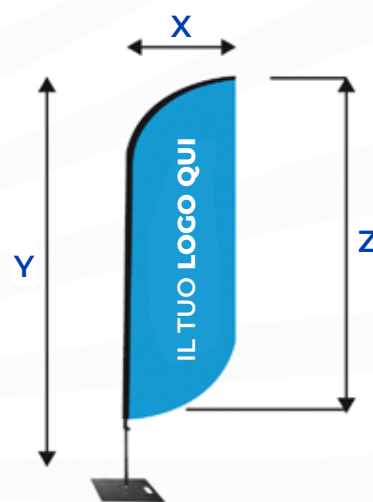

## VARIANTI DISPONIBILI

- Standard
- Standard bifacciale

COLORI DI STAMPA

TESSUTO

Poliestere nautico  
115g/mq

### STANDARD E BIFACCIALE

TAGLIA	X	Y	Z	Standard (€)	Bifacciale (€)
S   SMALL	cm 55	242	200	127,90	179,72
M   MEDIUM	cm 65	314	270	136,82	197,44

GRAFICA €100